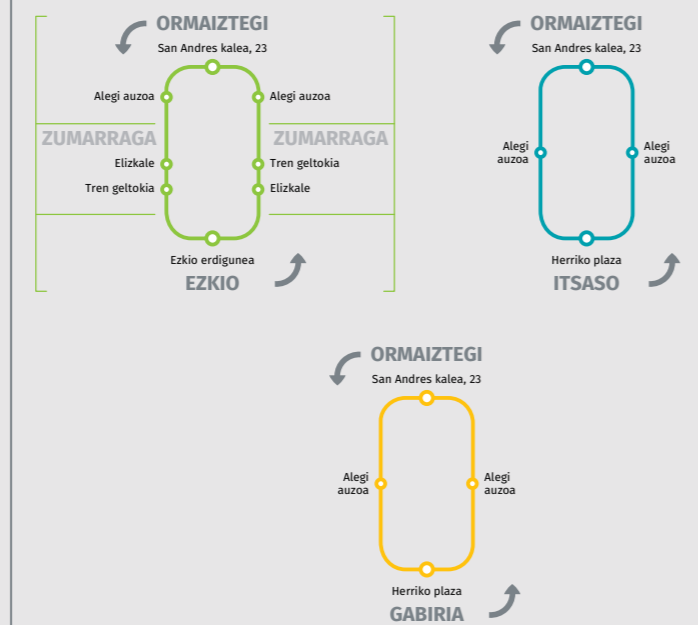

Larunbatak Sábado															
ORMA.	ZUMARR.	EZKIO	ZUMARR.	ORMA.	ORMA.	GABIRIA	ORMA.	ORMA.	ITSASO	ORMA.	ORMA.				
7:40 8:05						7:10 7:20		7:30 7:40							
	8:10	8:25	8:40	8:40	8:40	8:50	9:00	9:10							
9:55		10:10	10:20			9:25	9:35	9:45	9:55						
	10:25	10:40			10:55	10:55	11:05	11:15	11:15	11:25					
12:10		12:25	12:35			11:40	11:50	11:50	12:00	12:10					
	12:40	12:55			13:10	13:10	13:20	13:30	13:30	13:40					
14:25		14:40	14:50			13:55	14:05	14:05	14:15	14:25					
	14:55	15:10			15:20	15:20	15:30	15:40	15:40	15:50					
16:40		16:55	17:05			16:10	16:20	16:20	16:30	16:40					
	17:10	17:25			17:35	17:35	17:45	17:55	17:55	18:05					
18:50		19:05	19:15			18:20	18:30	18:30	18:40	18:50					
	19:20	19:35			19:50	20:00	20:10	20:10	20:20	20:30					
21:05		21:20	21:30			20:35	20:45	20:45	20:55	21:05					
	21:35	21:50			22:10	22:15	22:25								

Igande eta jaiegunak Domingos y festivos															
ORMA.	ZUMARR.	EZKIO	ZUMARR.	ORMA.	ORMA.	GABIRIA	ORMA.	ORMA.	ITSASO	ORMA.	ORMA.				
7:40 7:55						8:10 8:20		8:30 8:50							
	9:55		10:10	10:25		8:10	8:20	8:30	9:35	9:45	9:55				
	10:25	10:40			10:55	10:55	11:05	11:15	11:15	11:25					
12:10		12:25	12:35			11:40	11:50	11:50	12:00	12:10					
	12:40	12:55			13:10	13:10	13:20	13:30	13:30	13:40					
14:25		14:40	14:50			13:55	14:05	14:05	14:15	14:25					
	14:55	15:10			15:20	15:20	15:30	15:40	15:40	15:50					
16:40		16:55	17:05			16:10	16:20	16:20	16:30	16:40					
	17:10	17:25			17:35	17:35	17:45	17:55	17:55	18:05					
18:50		19:05	19:15			18:20	18:30	18:30	18:40	18:50					
	19:20	19:35			19:50	20:00	20:10	20:10	20:20	20:30					
21:05		21:20	21:30			20:35	20:45	20:45	20:55	21:05					
	21:35	21:50			22:10	22:15	22:25